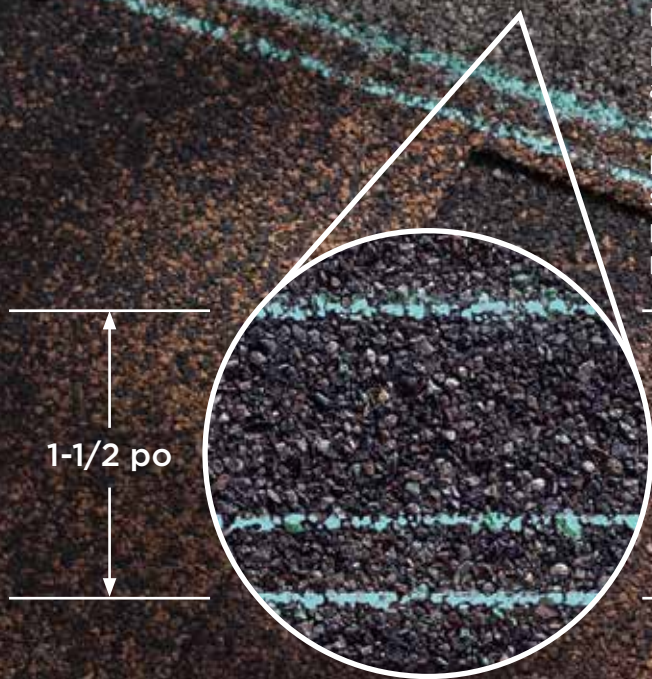

NailTrak®

rapide, exacte, précise

Voir c'est croire

Les bardeaux design de CertainTeed sont pourvus de la nouvelle ligne de clouage améliorée **NailTrak**.

Depuis son introduction en 2004, **NailTrak** a aidé les entrepreneurs à réaliser leurs installations avec rapidité, précision et confiance.

Maintenant, **NailTrak** est encore plus lumineuse que jamais, avec des lignes extrêmement visibles qui se démarquent tout autant au lever du jour qu'au crépuscule.

NailTrak élimine les devinettes avec trois lignes définies séparément qui définissent une grande zone de guidage pour clouer et une zone plus réduite pour les applications à pente extrême.

1-1/2 po

Évitez de clouer le long de cette ligne

Zone de clouage pour pentes raides

Surface de clouage pour pentes faibles et standard

Conçue en pensant aux installateurs

Certaines lignes de clouage sont placées près des cales. Les têtes de clou risquent donc d'être exposées après l'installation et de créer des « éclats » peu esthétiques qui réfléchissent la lumière et nuisent à la beauté du toit.

NailTrak est tracée à une distance des cales permettant d'éviter que les têtes de clou soient exposées lorsque les bardeaux sont installés selon les spécifications du fabricant.